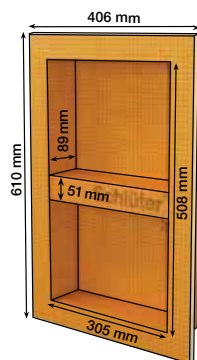

KB 12 N 305 508 A1