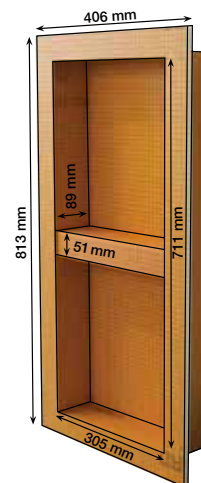

KB 12 N 305 711 A1

Platí všeobecné obchodní podmínky Schlüter-Systems KG.

Vyhrazujeme si právo na změny, omyly, tiskové chyby a na změny, které slouží inovaci produktu nebo jsou nezbytné kvůli dodávce. Kvůli technice tisku mohou při reprodukování obrázků v tomto ilustrovaném ceníku vzniknout barevné odchylky.

Schlüter-Systems KG · Schmölestraße 7 · D-58640 Iserlohn

Tel.: +49 2371 971-261 · Fax: +49 2371 971-112 · info@schlueter.de · www.schlueter-systems.com

Schlüter-Systems · Servisní kancelář Praha · Politických vězňů 912/10 · CZ-110 00 Praha 1

Tel: +420 222 192 550/551 · Fax: +420 222 192 552 · servis_praha@schlueter.de · www.schlueter.cz