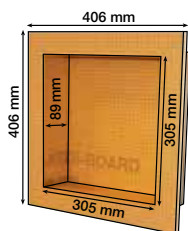

KB 12 N 305 305 A