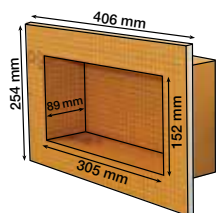

(Technický list výrobku 12.1)

i
K dodání od
01. března 2017

Schlüter®-KERDI-BOARD-N

prefabrikované niky

B x H x T = mm	police	č.výr.	€ / ks	PL = ks
305 x 152 x 89	-	KB 12 N 305 152 A	50,74	20
305 x 305 x 89	-	KB 12 N 305 305 A	63,48	20
305 x 508 x 89	1	KB 12 N 305 508 A1	93,85	20
305 x 711 x 89	1	KB 12 N 305 711 A1	126,99	20